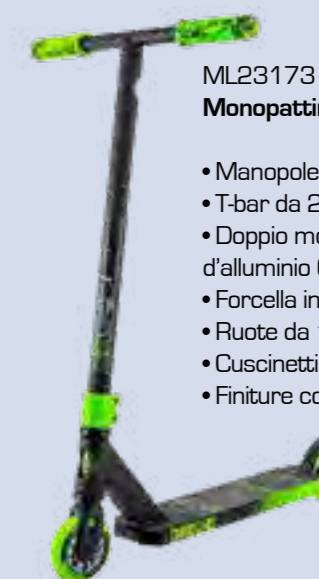

ML23173
Monopattino Stunt-scooter "Carve pro" Green

- Manopole da 130 mm.
- T-bar da 22"x 18" ad alta resistenza
- Doppio morsetto su asta manubrio in lega d'alluminio 6061
- Forcella in IHC in acciaio
- Ruote da 100 mm. in PU ad alto rimbalzo.
- Cuscinetti Abec-7 MG Mass-4
- Finiture con rivestimento a polvere.