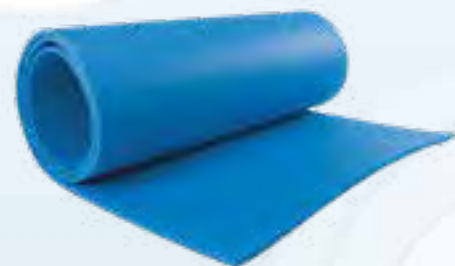

EX01
Materassino rotolabile

- 180x50x0,8 cm.