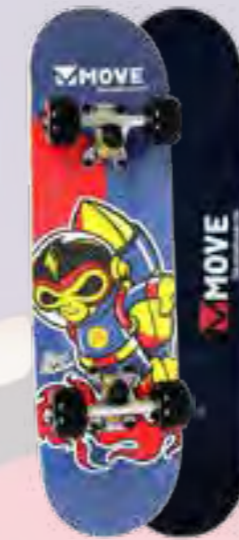

SKTS2802
Maglietta Engraved

- T-Shirt Skatemax Engraved in 97% cotone e 3% elastene. Taglie [8, 10, 12 anni]
- - Abbinabile a Skateboard Junior art. SKM2802 "Engraved" (pagina 6)

SKM2001 **Skateboard Baby "Monster Faces" Skatemax**
Adatto per Bambini da 3 a 5 anni

- 20"X5" (51X13cm)
- 100% acero cinese
- Crociera in PVC 3,5"
- Griptape basic con logo "Skatemax"
- Ruote 50X30mm in pvc con stampa
- Cuscinetti 608

SKM2401
Skateboard Junior "Rock Music" Skatemax

SKM2402
Skateboard Junior "Rap Music" Skatemax

- Adatti per Bambini da 5 a 8 anni
- Dimensioni 61 x 16,5 cm. (24"x 6,5")
 - Tavola resistente realizzata in acero cinese.
 - Crociera in alluminio da 4" con stampa logo
 - Griptape basic con logo Skatemax.
 - Ruote da 50x36 mm. in pvc con stampa logo.
 - Cuscinetti abec-1

ML9914024B **Skateboard Junior "Boombbox" Move**

ML9917024 **Skateboard Junior "Monkey" Move**

ML9921024 **Skateboard Junior "Robot" Move**

- Adatti per Bambini da 5 a 8 anni
- 24"X6,5" (61X16,5cm)
 - 100% di acero cinese
 - Crociera in alluminio 4"
 - Griptape nero
 - Viti a croce nere
 - Ruote 50X36mm
 - Cuscinetti 608